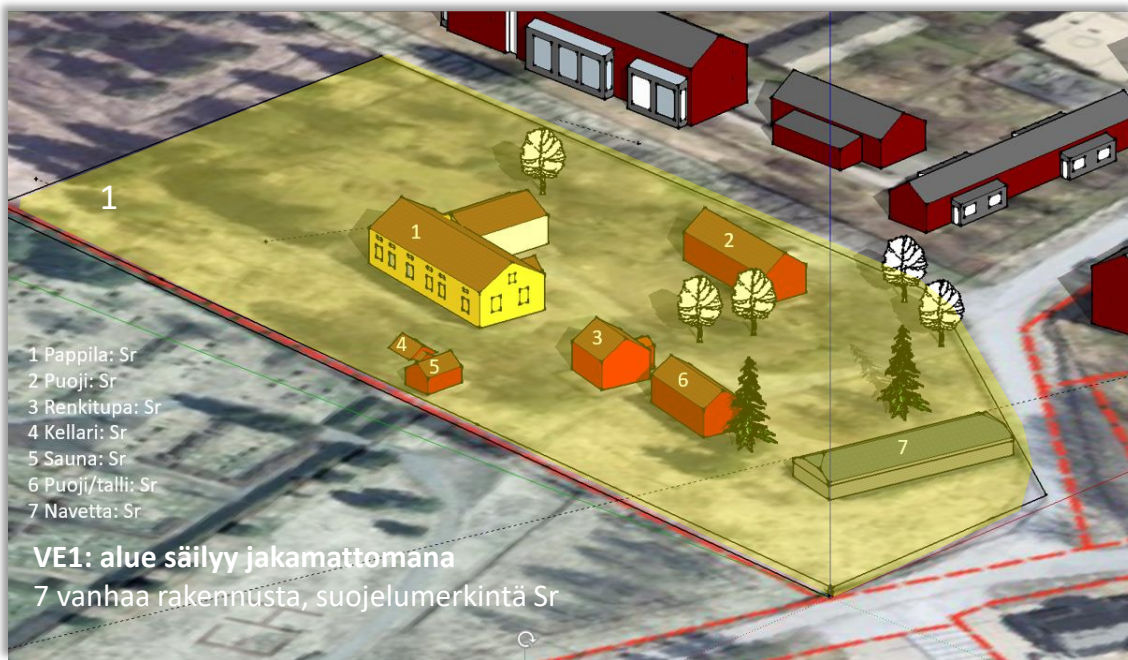

Havainnekuvia

Pappilan alue nyt ja tulevaisuudessa

Nykytilanne

Asemakaavamuutoksella tavoiteltava tilanne

Nykytilanne

Asemakaavamuutoksella tavoiteltava tilanne

- 
- 1 Pappila: Sr
2 Puoji: Sr
3 Renkitupa: Sr
4 Kellari: Sr
5 Sauna: Sr
6 Puoji/talli: Sr
7 Navetta: Sr

Nykytilanne ja voimassa olevassa asemakaavassa esitetyt suojelumerkinnyt

- 1a Pappila: Sr
- 1b Arkistosiipi: Sh
- 2 Puoji: Sr
- 3 Renkitupa: Sr→Sh
- 4 Kellari: Sr→Sh
- 5 Sauna: Sr→Sh
- 6 Puoji/talli: Sr
- 7 Navetta: Sr

Suojelumerkintöjen muutos ja uudisrakentamisen määrä

Lähtötilanne:

olevien rakennukset sijoittuminen eri vaihtoehtoissa

Kaavamuutoksella tavoiteltava tilanne:

olevien rakennusten suojelumerkinnät ja lisärakentaminen