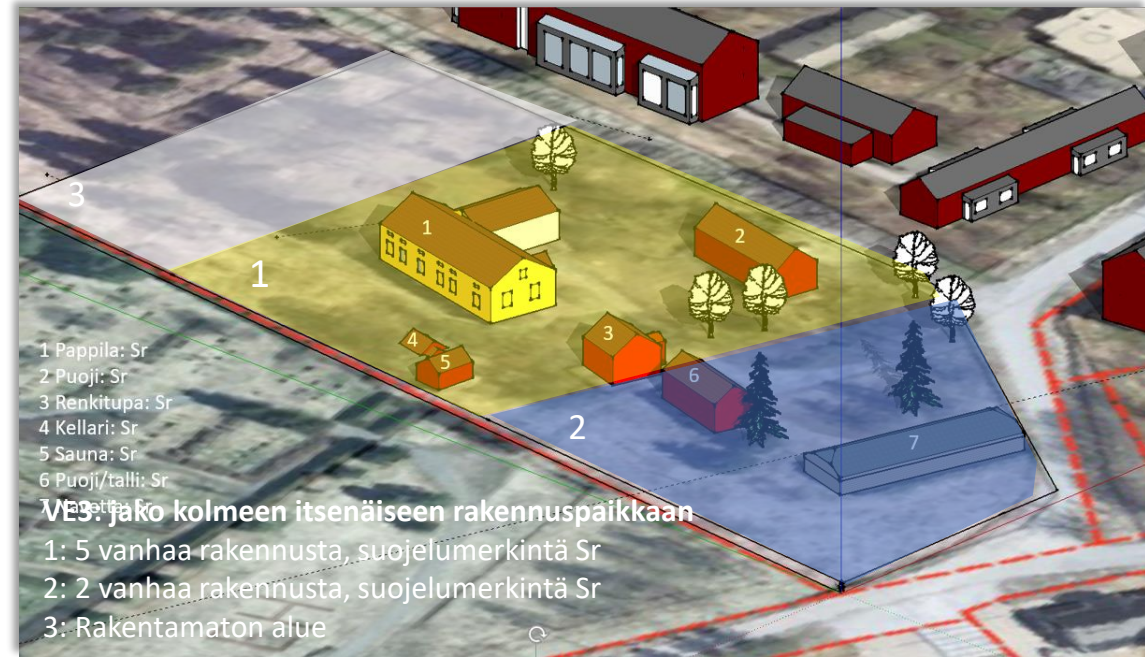

Havainnekuvia

Pappilan alue nyt ja tulevaisuudessa

Nykytilanne

Asemakaavamuutoksella tavoiteltava tilanne

Nykytilanne

Asemakaavamuutoksella tavoiteltava tilanne

- 
- 1 Pappila: Sr
2 Puoji: Sr
3 Renkitupa: Sr
4 Kellari: Sr
5 Sauna: Sr
6 Puoji/talli: Sr
7 Navetta: Sr

Nykytilanne ja voimassa olevassa asemakaavassa esitetyt suojelumerkinnyt

- 1a Pappila: Sr
- 1b Arkistosiipi: Sh
- 2 Puoji: Sr
- 3 Renkitupa: Sr→Sh
- 4 Kellari: Sr→Sh
- 5 Sauna: Sr→Sh
- 6 Puoji/talli: Sr
- 7 Navetta: Sr

Suojelumerkintöjen muutos ja uudisrakentamisen määrä

Lähtötilanne:

olevien rakennukset sijoittuminen eri vaihtoehtoissa

Kaavamuutoksella tavoiteltava tilanne:

olevien rakennusten suojelumerkinnät ja lisärakentaminen