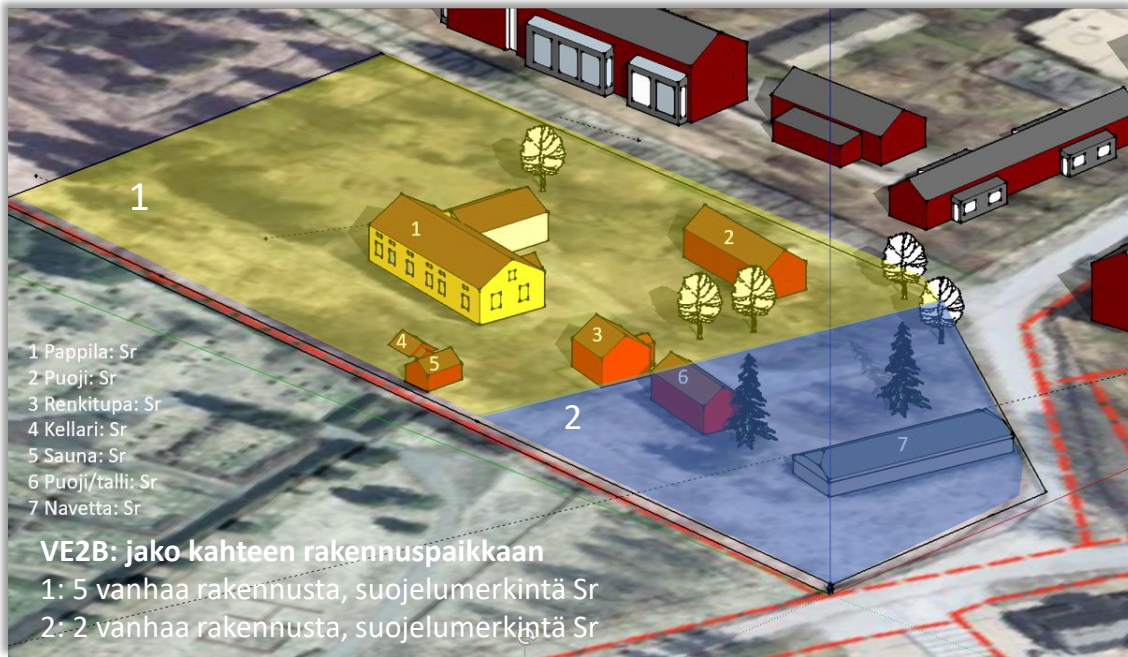

Havainnekuvia

Pappilan alue nyt ja tulevaisuudessa

Nykytilanne

Asemakaavamuutoksella tavoiteltava tilanne

Nykytilanne

Asemakaavamuutoksella tavoiteltava tilanne

- 
- 1 Pappila: Sr
2 Puoji: Sr
3 Renkitupa: Sr
4 Kellari: Sr
5 Sauna: Sr
6 Puoji/talli: Sr
7 Navetta: Sr

Nykytilanne ja voimassa olevassa asemakaavassa esitetyt suojelumerkinnyt

- 1a Pappila: Sr
- 1b Arkistosiipi: Sh
- 2 Puoji: Sr
- 3 Renkitupa: Sr→Sh
- 4 Kellari: Sr→Sh
- 5 Sauna: Sr→Sh
- 6 Puoji/talli: Sr
- 7 Navetta: Sr

Suojelumerkintöjen muutos ja uudisrakentamisen määrä

Lähtötilanne:

olevien rakennukset sijoittuminen eri vaihtoehtoissa

Kaavamuutoksella tavoiteltava tilanne:

olevien rakennusten suojelumerkinnät ja lisärakentaminen