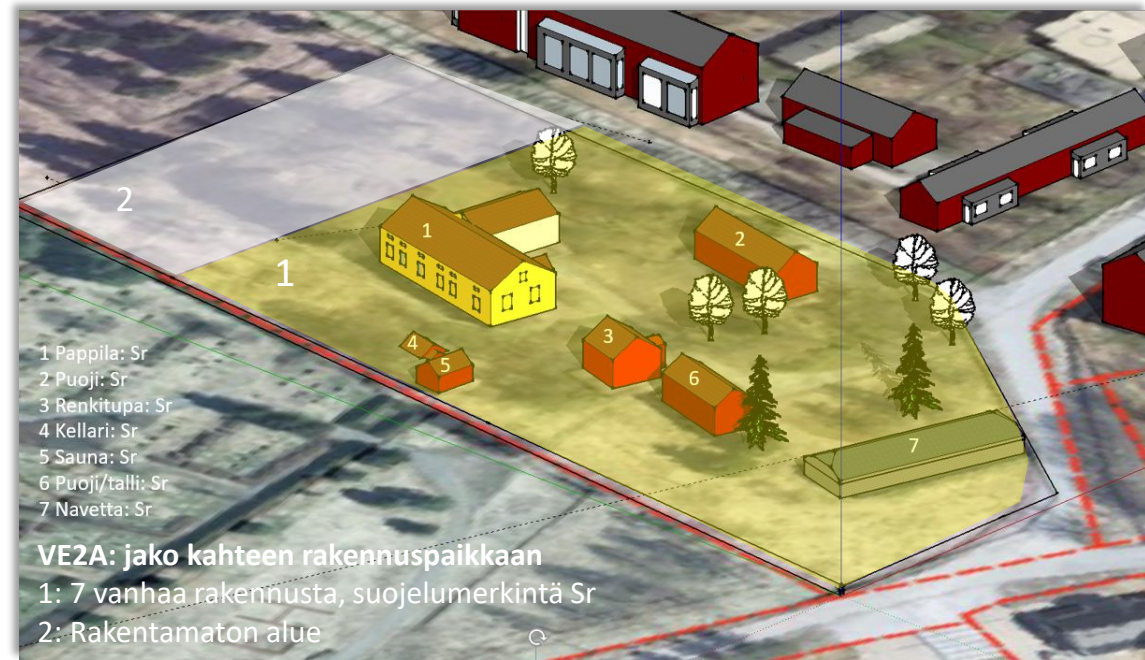

Havainnekuvia

Pappilan alue nyt ja tulevaisuudessa

Nykytilanne

Asemakaavamuutoksella tavoiteltava tilanne

Nykytilanne

Asemakaavamuutoksella tavoiteltava tilanne

- 
- 1 Pappila: Sr
2 Puoji: Sr
3 Renkitupa: Sr
4 Kellari: Sr
5 Sauna: Sr
6 Puoji/talli: Sr
7 Navetta: Sr

Nykytilanne ja voimassa olevassa asemakaavassa esitetyt suojelumerkinnyt

- 1a Pappila: Sr
- 1b Arkistosiipi: Sh
- 2 Puoji: Sr
- 3 Renkitupa: Sr→Sh
- 4 Kellari: Sr→Sh
- 5 Sauna: Sr→Sh
- 6 Puoji/talli: Sr
- 7 Navetta: Sr

Suojelumerkintöjen muutos ja uudisrakentamisen määrä

Lähtötilanne:

olevien rakennukset sijoittuminen eri vaihtoehtoissa

Kaavamuutoksella tavoiteltava tilanne:

olevien rakennusten suojelumerkinnät ja lisärakentaminen